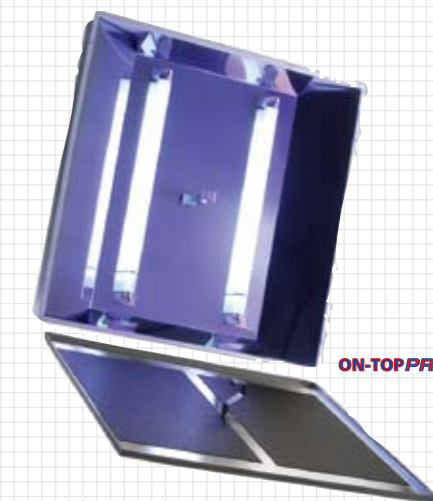

ON-TOP^{PRO}

ON-TOP^{PRO2}

Aparato innovador, discreto y elegante. Con su diseño innovador estos aparatos se colocan fácilmente y de forma discreta en falsos techos nuevos o existentes.

Es ideal para tiendas, supermercados y lugares donde las limitaciones de espacio hacen difícil la ubicación de aparatos de control de insectos voladores. Su diseño patentado no permite a los insectos caer fuera del aparato y asegura un control eficaz de las infestaciones de insectos voladores en lugares públicos.

Lleva dos poderosos tubos Quantum BL inastillables de luz ultravioleta con protección de Teflon® G de 25 vatios, y dos tablas adhesivas idealmente ubicadas.

Alto: 59cm Ancho: 59cm P: 13cm	Alto: 31.5cm Ancho: 48.5cm P: 6.5cm
5.5Kg	6Kg
Cobertura : 50m²	Cobertura: 50m²
Acabado: ☐ cuerpo de acero zincado con bandeja de aluminio pintado	Acabado: ☐ cuerpo de acero zincado con bandeja de aluminio