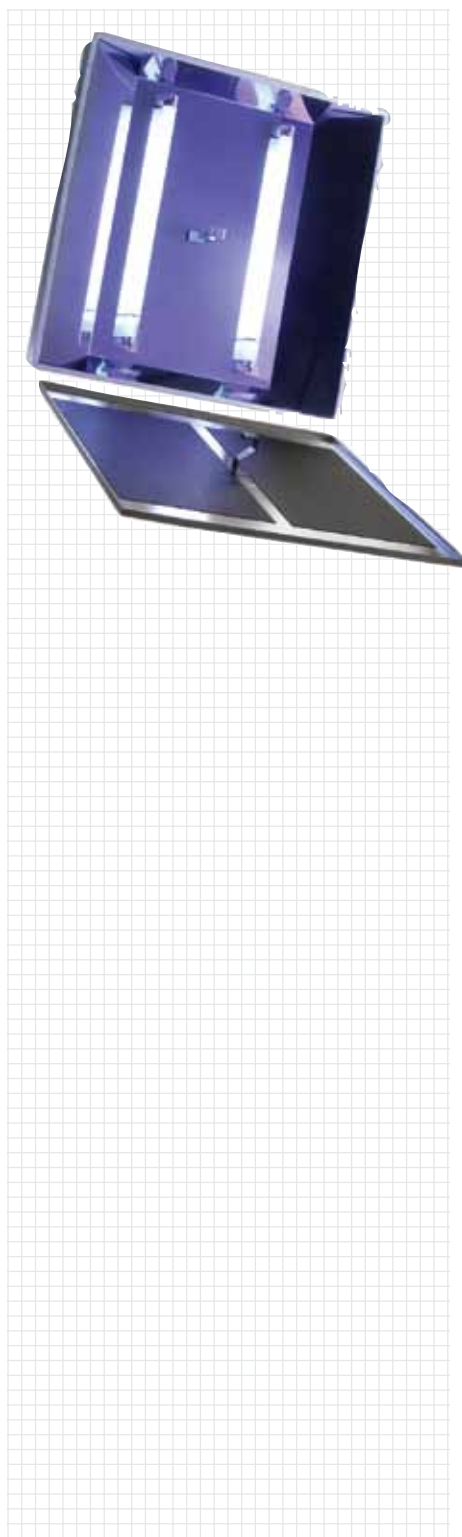

ON-TOP PRO

Innovant, discret et très tendance, le plafonnier ON-TOP PRO est conçu pour être encastré simplement et discrètement dans les faux plafonds. Un modèle unique, performant et moderne, qui est idéal pour les lieux publics comme les magasins d'alimentation, les supermarchés et plus particulièrement là où les espaces muraux libres sont restreints.

D'une conception brevetée, il lutte efficacement contre les insectes volants sans risque de chute d'insecte. En effet, deux puissants tubes UV Quantum BL gainés de 25 Watt assurent une attraction maximale des insectes volants sur une plus grande zone et les plaques de glu les capturent proprement.

H : 59 cm L : 59 cm P : 13 cm 5,5 Kg Encastré : 50 m²

Finition: ☐ châssis en acier zingué / plateau collecteur en aluminium laqué